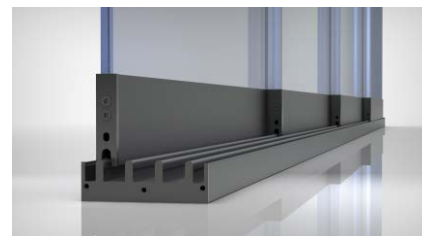

Perfil inferior embutido con salida de agua inferior oculta y rejilla.

Estanqueidad en cruce hojas con felpudo y goma anti-impactos.

Sistema único de guías patentado Clipart con tornillería oculta.

Perfil inferior sobrepuesto con salidas de agua oculta con deflectores.

Diseño minimalista con tapas estancas.

Carro tándem en acero inoxidable
Regulación de hasta 7mm y 140 kg/hoja

Vidrio templado de 10 mm			
Medida máxima hoja	Medida mínima hoja	Apertura simple	Apertura doble
1300 mm x 3000 mm	250 mm	7.800 mm	15.600 mm

RESISTENCIA
CARGA DE VIENTO:

CLASE 6

PERMEABILIDAD
AL AIRE:

CLASE 1

RESISTENCIA
AL AGUA:

CLASE 1A

CORREDERA **CARIHUELA**

- Nuestro sistema Corredero modelo Carihuela permite una **gran combinación de hojas y aperturas**.
- Disponemos de **3, 4, 5 y 6 carriles** para realizar cualquier medida con el **mínimo espacio de ancho de guía** y pequeños o grandes paneles según convenga o diseño deseado.
- Nuestro **sistema de guías inferiores único en el mercado** actual no dejará indiferente al instalador profesional.
- **Sistema único patentado de desagüe** con guía doble inferior y tornillería oculta, tabique interno para reconducir el agua a nuestro antojo, felpa en la hoja inferior y anti polvo, tope superior especial para evitar que puedan sacar las hojas desde el exterior.

- **Gran regulación de hojas** de hasta 7 mm y con un peso máximo de 140 kg por hoja, llegando a medidas de vidrio templado de hasta 1.300 x 3.000 mm.
- Cada panel se puede **mover individualmente**, esto es especialmente importante para poder facilitar su limpieza.
- Todo ello **sin perfiles intermedios** que proporcionan una vista panorámica real, que junto a su estética cuidada hasta al milímetro cumplirá las expectativas de los proyectos más exigentes.
- Se dispone de dos tipo de guía inferior, **sobrepuesta y embutida**.