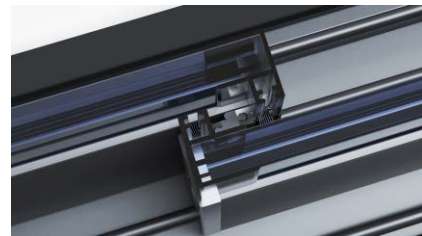

Perfil inferior embutido con salida de agua inferior oculta y rejilla.

Estanqueidad en cruce hojas con felpudo y goma anti-impactos.

Sistema único de guías patentado Clipart con tornillería oculta.

Perfil inferior sobrepuesto con salidas de agua oculta con deflectores.

Diseño minimalista con tapas estancas.

Carro tándem en acero inoxidable
Regulación de hasta 7mm y 140 kg/hoja

Vidrio templado de 10 mm			
Medida máxima hoja	Medida mínima hoja	Apertura simple	Apertura doble
1300 mm x 3000 mm	250 mm	7.800 mm	15.600 mm

- **Gran regulación de hojas** de hasta 7 mm y con un peso máximo de 140 kg por hoja, llegando a medidas de vidrio templado de hasta 1.300 x 3.000 mm.
- Cada panel se puede **mover individualmente**, esto es especialmente importante para poder facilitar su limpieza.
- Todo ello **sin perfiles intermedios** que proporcionan una vista panorámica real, que junto a su estética cuidada hasta al milímetro cumplirá las expectativas de los proyectos más exigentes.
- Se dispone de dos tipo de guía inferior, **sobrepuesta y embutida**.