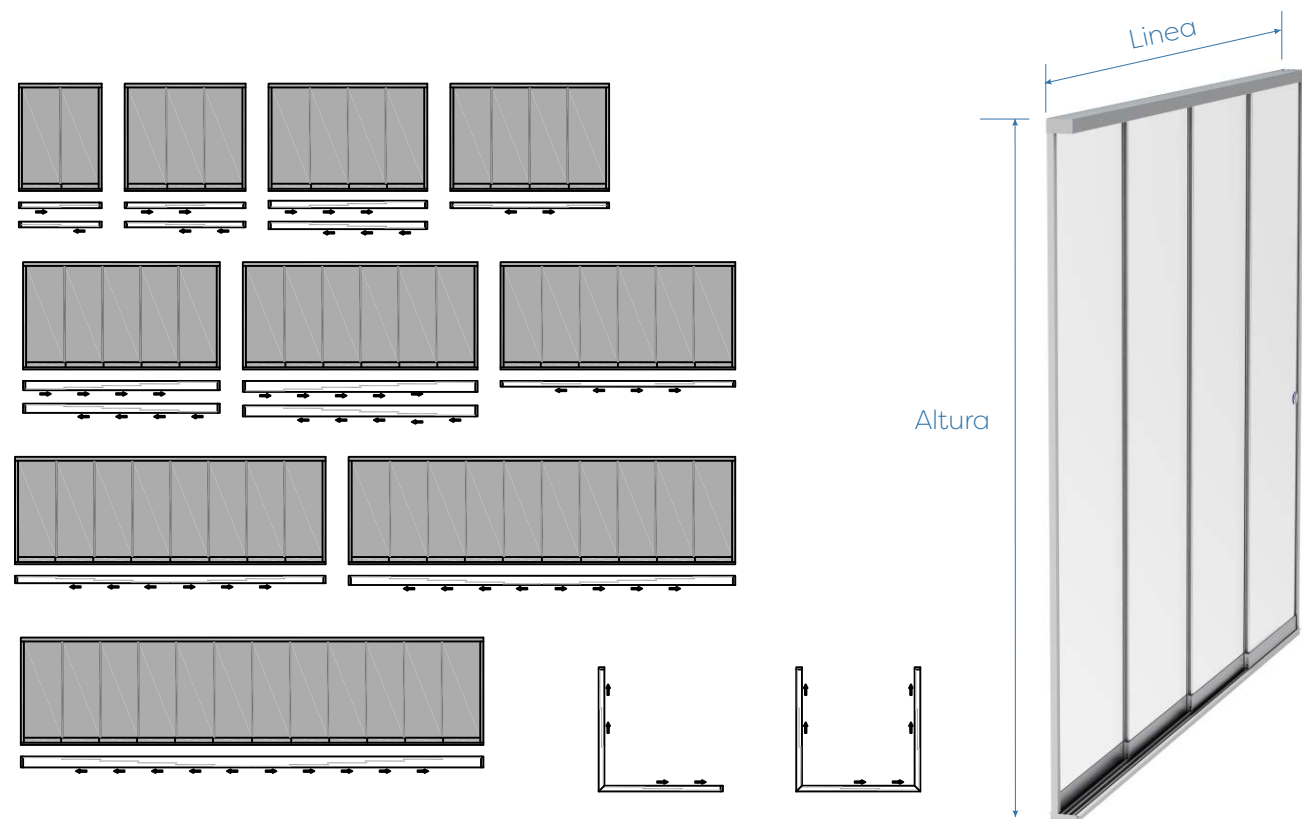

Perfil inferior embutido con salida de agua inferior oculta y rejilla.

Estanqueidad en cruce hojas con felpudo y goma anti-impactos.

Sistema único de guías patentado Clipart con tornillería oculta.

Perfil inferior sobrepuesto con salidas de agua oculta con deflectores.

Diseño minimalista con tapas estancas.

Carro tándem en acero inoxidable
Regulación de hasta 7mm y 140 kg/hoja

Vidrio templado de 10 mm			
Medida máxima hoja	Medida mínima hoja	Apertura simple	Apertura doble
1300 mm x 3000 mm	250 mm	7.800 mm	15.600 mm

RESISTENCIA
CARGA DE VIENTO:

CLASE 6

PERMEABILIDAD
AL AIRE:

CLASE 1

RESISTENCIA
AL AGUA:

CLASE 1A

CORREDERA **CARIHUELA**

- Nuestro sistema Corredero modelo Carihuela permite una **gran combinación de hojas y aperturas**.
- Disponemos de **3, 4, 5 y 6 carriles** para realizar cualquier medida con el **mínimo espacio de ancho de guía** y pequeños o grandes paneles según convenga o diseño deseado.
- Nuestro **sistema de guías inferiores único en el mercado** actual no dejará indiferente al instalador profesional.
- **Sistema único patentado de desagüe** con guía doble inferior y tornillería oculta, tabique interno para reconducir el agua a nuestro antojo, felpa en la hoja inferior y anti polvo, tope superior especial para evitar que puedan sacar las hojas desde el exterior.

- **Gran regulación de hojas** de hasta 7 mm y con un peso máximo de 140 kg por hoja, llegando a medidas de vidrio templado de hasta 1.300 x 3.000 mm.
- Cada panel se puede **mover individualmente**, esto es especialmente importante para poder facilitar su limpieza.
- Todo ello **sin perfiles intermedios** que proporcionan una vista panorámica real, que junto a su estética cuidada hasta al milímetro cumplirá las expectativas de los proyectos más exigentes.
- Se dispone de dos tipo de guía inferior, **sobrepuesta y embutida**.