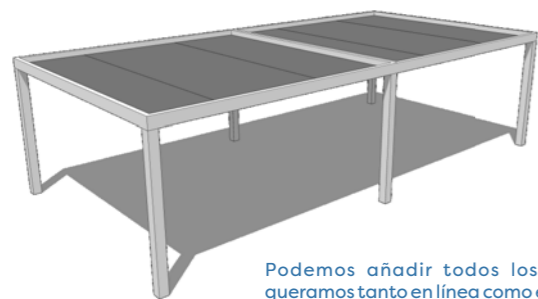

www.graditelsolar.com

DATOS TÉCNICOS	
LÍNEA MÍNIMA	600 mm
LÍNEA MÁXIMA	5000 mm
SALIDA MÍNIMA	900 mm
SALIDA MÁXIMA	6960 mm
ALTURA PASO ESTÁNDAR	2500 mm
ALTURA ESTÁNDAR	2690 mm

Máximo 28 M<sup>2</sup> por módulo

Podemos añadir todos los módulos que queramos tanto en línea como en salida

Lona asfáltica para proteger del sol y la lluvia

Sistema de desagüe

GRADI TECH

- Pérgola con sistema de **estructura** y **cobija** especial para instalar **panel de techo fijo tipo sandwich** de 82 mm
- El techo de cubierta plana se compone de la misma perfilaría que nuestra **pérgola GRADISUN**, reforzada y de diseño vanguardista, es el nuevo concepto en techos fijos.
- Desagüe perimetral oculto** y de fácil instalación, totalmente estanco. Posibilidad de instalar todos nuestros productos, dando un toque de elegancia y eficiencia
- Tenemos la capacidad de realizarlo nuestros tres sistemas constructivos, **fachada portería**, **entre-paredes** y **autoportante**
- Este sistema no tiene límites, en cuanto a **aislamiento** se refiere es la mejor opción