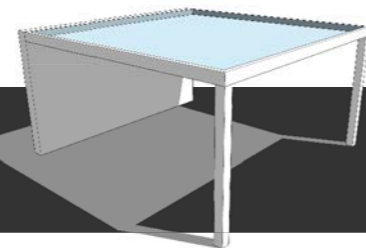

www.graditelsolar.com

DATOS TÉCNICOS	
LÍNEA MÍNIMA	600 mm
LÍNEA MÁXIMA	5000 mm
SALIDA MÍNIMA	900 mm
SALIDA MÁXIMA	6960 mm
ALTURA PASO ESTÁNDAR	2500 mm
ALTURA ESTÁNDAR	2690 mm

Máximo 28 M<sup>2</sup> por módulo

Podemos añadir todos los módulos que queramos tanto en línea como en salida

Lona asfáltica para proteger del sol y la lluvia

Sistema de desagüe

GRADI TECH

- Pérgola con sistema de **estructura** y **cobija** especial para instalar **panel de techo fijo tipo sandwich** de 82 mm
- El techo de cubierta plana se compone de la misma perfilaría que nuestra **pérgola GRADISUN**, reforzada y de diseño vanguardista, es el nuevo concepto en techos fijos.
- Desagüe perimetral oculto** y de fácil instalación, totalmente estanco. Posibilidad de instalar todos nuestros productos, dando un toque de elegancia y eficiencia
- Tenemos la capacidad de realizarlo nuestros tres sistemas constructivos, **fachada portería**, **entre-paredes** y **autoportante**
- Este sistema no tiene límites, en cuanto a **aislamiento** se refiere es la mejor opción