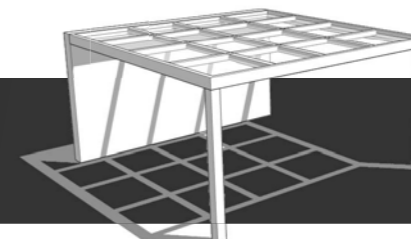

Podemos añadir todos los módulos que queramos tanto en línea como en salida

Lona asfáltica para proteger del sol y la lluvia

Sistema de desagüe

GRADI TECH

- Pérgola con sistema de **estructura** y **cobija** especial para instalar **panel de techo fijo tipo sandwich** de 82 mm
- El techo de cubierta plana se compone de la misma perfilaría que nuestra **pérgola GRADISUN**, reforzada y de diseño vanguardista, es el nuevo concepto en techos fijos.
- Desagüe perimetral oculto** y de fácil instalación, totalmente estanco. Posibilidad de instalar todos nuestros productos, dando un toque de elegancia y eficiencia
- Tenemos la capacidad de realizarlo nuestros tres sistemas constructivos, **fachada portería**, **entre-paredes** y **autoportante**
- Este sistema no tiene límites, en cuanto a **aislamiento** se refiere es la mejor opción

DATOS TÉCNICOS	
LÍNEA MÍNIMA	600 mm
LÍNEA MÁXIMA	5000 mm
SALIDA MÍNIMA	900 mm
SALIDA MÁXIMA	6960 mm
ALTURA PASO ESTÁNDAR	2500 mm
ALTURA ESTÁNDAR	2690 mm

Máximo 28 M<sup>2</sup> por módulo

Podemos añadir todos los módulos que queramos tanto en línea como en salida

sistema vidrio doble hasta 30 mm con cámara

sistema vidrio simple

GRADITECHGLASS

- Pérgola con sistema de **estructura** y **cobija** especial, con gomas y tapas de sellado, se puede fabricar con vidrio laminar de seguridad, o con dobleacristalamiento con cámara.
- El techo de cubierta plana se compone de la misma perfilaría que nuestra **pérgola GRADISUN**, reforzada y de diseño vanguardista, es el nuevo concepto en techos fijos.
- Desagüe **perimetral oculto** y de **fácil instalación**, totalmente estanco. Posibilidad de instalar todos nuestros productos, dando un toque de elegancia y eficiencia
- Tenemos la capacidad de realizarlo nuestros tres sistemas constructivos, **fachada portería**, **entre-paredes** y **autoportante**