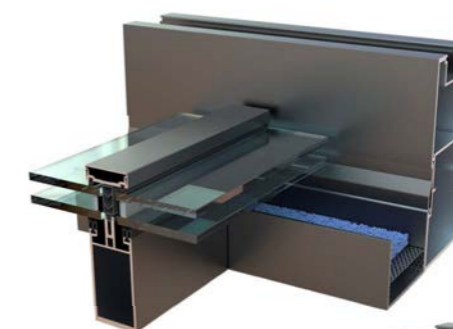

Podemos añadir todos los módulos que queramos tanto en línea como en salida

Lona asfáltica para proteger del sol y la lluvia

Sistema de desagüe

GRADI TECH

- Pérgola con sistema de **estructura** y **cobija** especial para instalar **panel de techo fijo tipo sandwich** de 82 mm
- El techo de cubierta plana se compone de la misma perfilaría que nuestra **pérgola GRADISUN**, reforzada y de diseño vanguardista, es el nuevo concepto en techos fijos.
- Desagüe perimetral oculto** y de fácil instalación, totalmente estanco. Posibilidad de instalar todos nuestros productos, dando un toque de elegancia y eficiencia
- Tenemos la capacidad de realizarlo nuestros tres sistemas constructivos, **fachada portería**, **entre-paredes** y **autoportante**
- Este sistema no tiene límites, en cuanto a **aislamiento** se refiere es la mejor opción

DATOS TÉCNICOS	
LÍNEA MÍNIMA	600 mm
LÍNEA MÁXIMA	5000 mm
SALIDA MÍNIMA	900 mm
SALIDA MÁXIMA	6960 mm
ALTURA PASO ESTÁNDAR	2500 mm
ALTURA ESTÁNDAR	2690 mm

Máximo 28 M<sup>2</sup> por módulo

Podemos añadir todos los módulos que queramos tanto en línea como en salida

sistema vidrio doble hasta 30 mm con cámara

sistema vidrio simple

GRADITECHGLASS

- Pérgola con sistema de **estructura** y **cobija** especial, con gomas y tapas de sellado, se puede fabricar con vidrio laminar de seguridad, o con dobleacristalamiento con cámara.
- El techo de cubierta plana se compone de la misma perfilaría que nuestra **pérgola GRADISUN**, reforzada y de diseño vanguardista, es el nuevo concepto en techos fijos.
- Desagüe **perimetral oculto** y de **fácil instalación**, totalmente estanco. Posibilidad de instalar todos nuestros productos, dando un toque de elegancia y eficiencia
- Tenemos la capacidad de realizarlo nuestros tres sistemas constructivos, **fachada portería**, **entre-paredes** y **autoportante**